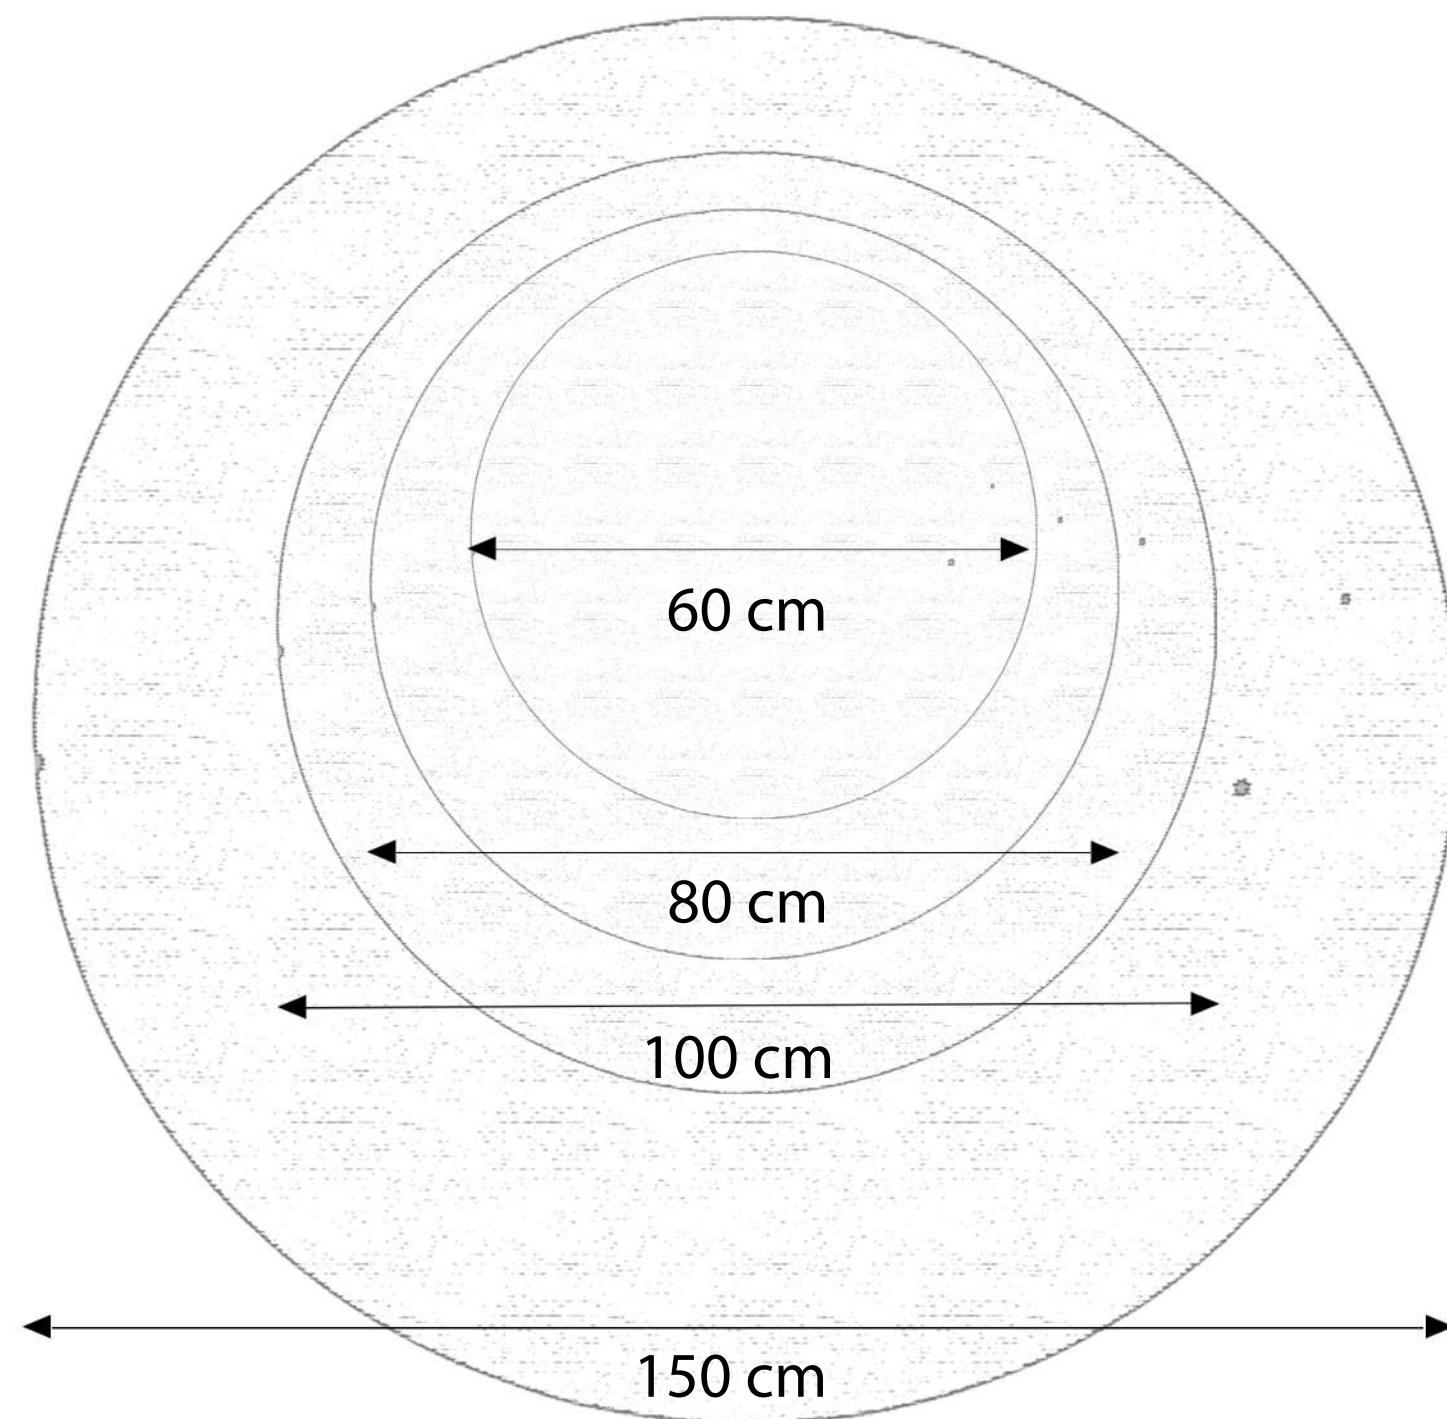

A circle as a work of art: lines, colors and drops go beyond the boundaries and continue ideally to infinity. The large diameters amaze and attract attention with force. The smaller circles are ideal for creating combinations: with a circle larger resemble a planet and its satellites, a set of these looks like one constellation in the sky.

Dimensioni/Dimensions

Piccolo: Ø 60 cm Spessore 0,2 cm - Peso 4,5 Kg
Small: Ø 23,62 in Thin 0,08 in - Weight 9,92 lb
Medio: Ø 80 cm Spessore 0,2 cm - Peso 10 Kg
Medium: Ø 31,50 in Thin 0,08 in - Weight 22,05 lb
Grande Ø 100 cm Spessore 0,2 cm - Peso 12,5 Kg
Big: Ø 39,37 in Thin 0,08 in - Weight 27,56 lb
Maxi Ø 150 cm Spessore 0,2 cm - Peso 28 Kg
Giant: Ø 59,05 in Thin 0,08 in - Weight 61,73 lb

Uso e Manutenzione/Use and Maintenance

Materiale: Ferro. Uso: interno.

Supporto a parete: supporto in MDF e distanziatori da parete inclusi.

Manutenzione: Per la pulizia, si consiglia l'utilizzo di un panno di cotone asciutto o inumidito con acqua. Non usare panni abrasivi, solventi, alcool o detersivi.

Material: Iron. Indoor use only.

Wall hooking: included MDF bracket and wall spacers.

Maintenance: For cleaning, we recommend using a dry cotton cloth or moistened with water.

Do not use abrasive cloths, solvents, alcohol or detergents

LUSENT35