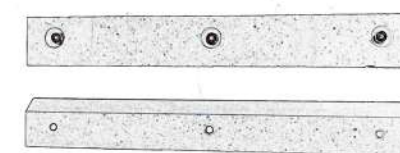

A circle as a work of art: lines, colors and drops go beyond the boundaries and continue ideally to infinity. The large diameters amaze and attract attention with force. The smaller circles are ideal for creating combinations: with a circle larger resemble a planet and its satellites, a set of these looks like one constellation in the sky.

Dimensioni/Dimensions

Piccolo: Ø 60 cm Spessore 0,2 cm - Peso 4,5 Kg
Small: Ø 23,62 in Thin 0,08 in - Weight 9,92 lb
Medio: Ø 80 cm Spessore 0,2 cm - Peso 10 Kg
Medium: Ø 31,50 in Thin 0,08 in - Weight 22,05 lb
Grande Ø 100 cm Spessore 0,2 cm - Peso 12,5 Kg
Big: Ø 39,37 in Thin 0,08 in - Weight 27,56 lb
Maxi Ø 150 cm Spessore 0,2 cm - Peso 28 Kg
Giant: Ø 59,05 in Thin 0,08 in - Weight 61,73 lb

Uso e Manutenzione/Use and Maintenance

Materiale: Ferro. Uso: interno.

Supporto a parete: supporto in MDF e distanziatori da parete inclusi.

Manutenzione: Per la pulizia, si consiglia l'utilizzo di un panno di cotone asciutto o inumidito con acqua. Non usare panni abrasivi, solventi, alcool o detersivi.

Material: Iron. Indoor use only.

Wall hooking: included MDF bracket and wall spacers.

Maintenance: For cleaning, we recommend using a dry cotton cloth or moistened with water.

Do not use abrasive cloths, solvents, alcohol or detergents

MDF bracket

LUSENT35